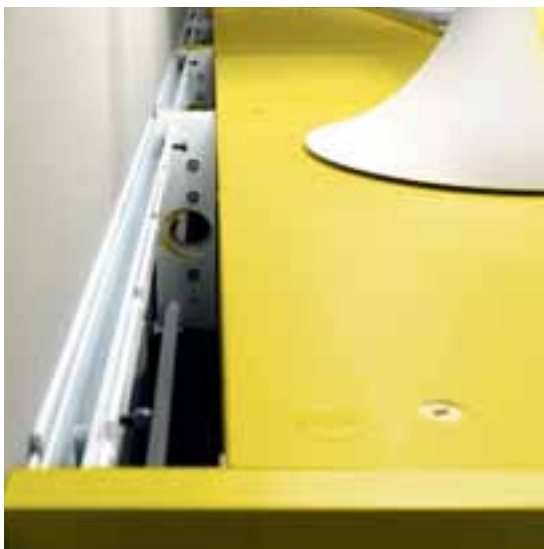

THE WAY YOU ARE
Square sideboards
preview

UN MUST INNOVATIVO

An innovative must

Madia Square pensile con sistema di aggancio telaio MisuraEmme, ante scorrevoli complanari dotate di meccanismo di chiusura soft. Finitura laccato lucido, interno laccato opaco nello stesso colore, top in vetro verniciato.

Square wall units with hanging frame system MisuraEmme and two aligned sliding doors fitted with a soft-closing device.

Glossy lacquer finish, internally mat lacquer in the same finish, varnished glass top.

Particolare dell'aggancio a muro.
Detail of the hanging system.

Particolare della base di sostegno.
Detail of the base.

GRAFISMO STRUTTURALE

Structural graphic element

Madia Square bifacciale con due ante scorrevoli complanari dotate di meccanismo di chiusura soft. Finitura laccato lucido, interno laccato opaco, top in vetro verniciato. Base con sostegno in metallo e piedi cromati dotati di regolatore di livello. Free-standing sideboard Square with two aligned sliding doors fitted with a soft-closing device. Glossy lacquer finish, internally in mat lacquer, varnished glass top. Base with metal reinforcement and chrome-plated feet, adjustable in height.