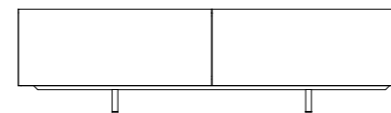

Much more than just simply furniture. The Square collection of MisuraEmme provides the possibility to contain, to display but above all to furnish your home environment with charm. A never trivial feature in combination with a sense of "lightness", in terms of shape or the pleasant interaction that the single elements manage to establish between one and another. Containing "housing" that function as bases – simply floor-based or on very modern steel bases – become the heart of real and true compositions. Available in all our mat and glossy lacquer finishes or in oak melange wood. The top is available in varnished or mat varnished glass, oak melange wood, marble Bianco Carrara, travertino Silver Brown with the exception SQ08.

SQ01A
L 1920 P 535 H 670
W 75 5/8" D 21 1/8" H 26 3/8"
SQ01B
L 2560 P 535 H 670
W 100 6/8" D 21 1/8" H 26 3/8"