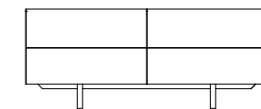

SQ05
L 1600 P 535 H 660
W 63" D 21 1/8" H 26"